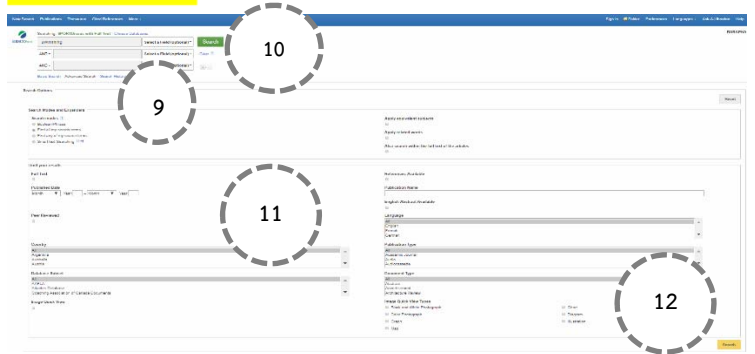

การสืบค้นขั้นพื้นฐาน

1. คลิกหัวข้อ “E-database” ในเว็บไซต์ของสำนักหอสมุดแล้วเลือก “SPORTDiscus”

2. เลือกฐานข้อมูลที่คุณต้องการและคลิก “ดำเนินการต่อ”

3. ใส่คำค้นในช่องค้นหาหน้าการสืบค้นพื้นฐาน

4. คลิก “ตัวเลือกการสืบค้น” หากคุณต้องการจำกัดผลการสืบค้นหรือขยายการสืบค้น และถ้าต้องการปิดให้คลิกที่ “ตัวเลือกการสืบค้น” อีกครั้ง

5. เลือกโหมดการสืบค้นพิเศษ เช่น “ค้นหาคำสืบค้นทั้งหมดของฉัน” หรือ “การสืบค้นSmartText”

6. จำกัดผลการสืบค้น เช่น ข้อมูลฉบับเต็มหรือประเภทของสิ่งพิมพ์

7. คลิก “การสืบค้น”

8. แสดงรายการผลการค้นหา

การสืบค้นขั้นสูง