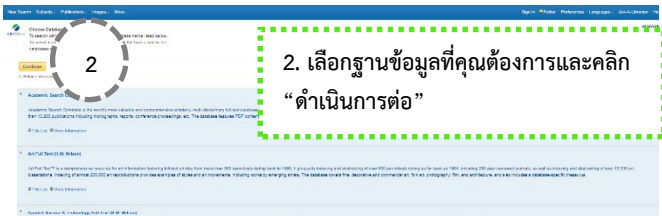

การสืบค้นขั้นพื้นฐาน

1. คลิกหัวข้อ “E-database” ในเว็บไซต์ของสำนักหอสมุดแล้วเลือก “SPORTDiscus”

2. เลือกฐานข้อมูลที่คุณต้องการและคลิก “ดำเนินการต่อ”

3. ใส่คำค้นในช่องค้นหาหน้าการสืบค้นพื้นฐาน

4. คลิก “ตัวเลือกการสืบค้น” หากคุณต้องการจำกัดผลการสืบค้นหรือขยายการสืบค้น และถ้าต้องการปิดให้คลิกที่ “ตัวเลือกการสืบค้น” อีกครั้ง