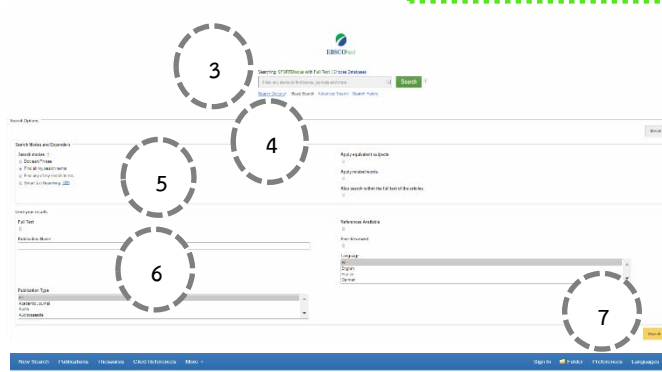

การสืบค้นขั้นพื้นฐาน

1. คลิกหัวข้อ “E-database” ในเว็บไซต์ของสำนักหอสมุดแล้วเลือก “SPORTDiscus”

2. เลือกฐานข้อมูลที่คุณต้องการและคลิก “ดำเนินการต่อ”

3. ใส่คำค้นในช่องค้นหาหน้าการสืบค้นพื้นฐาน

4. คลิก “ตัวเลือกการสืบค้น” หากคุณต้องการจำกัดผลการสืบค้นหรือขยายการสืบค้น และถ้าต้องการปิดให้คลิกที่ “ตัวเลือกการสืบค้น” อีกครั้ง

5. เลือกโหมดการสืบค้นพิเศษ เช่น “ค้นหาคำสืบค้นทั้งหมดของฉัน” หรือ “การสืบค้นSmartText”

6. จำกัดผลการสืบค้น เช่น ข้อมูลฉบับเต็มหรือประเภทของสิ่งพิมพ์

7. คลิก “การสืบค้น”

8. แสดงรายการผลการค้นหา

การสืบค้นขั้นสูง