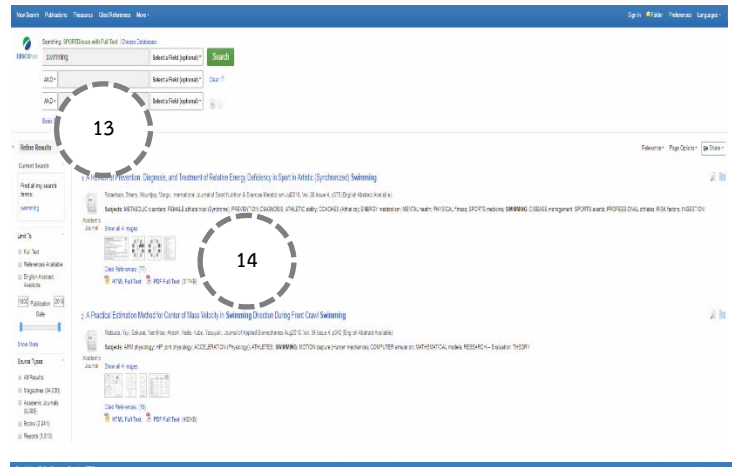

PDF ฉบับเต็ม

13. คุณสามารถจำกัดผลการสืบค้นได้ เช่น การจำกัดการค้นหาเป็นฉบับเต็มหรือการเปลี่ยนปีที่พิมพ์ เป็นต้น

14. คลิก “เอกสารฉบับเต็ม PDF”

15. แสดงรายการผลการค้นหา

16. คลิก “ดาวน์โหลด PDF”