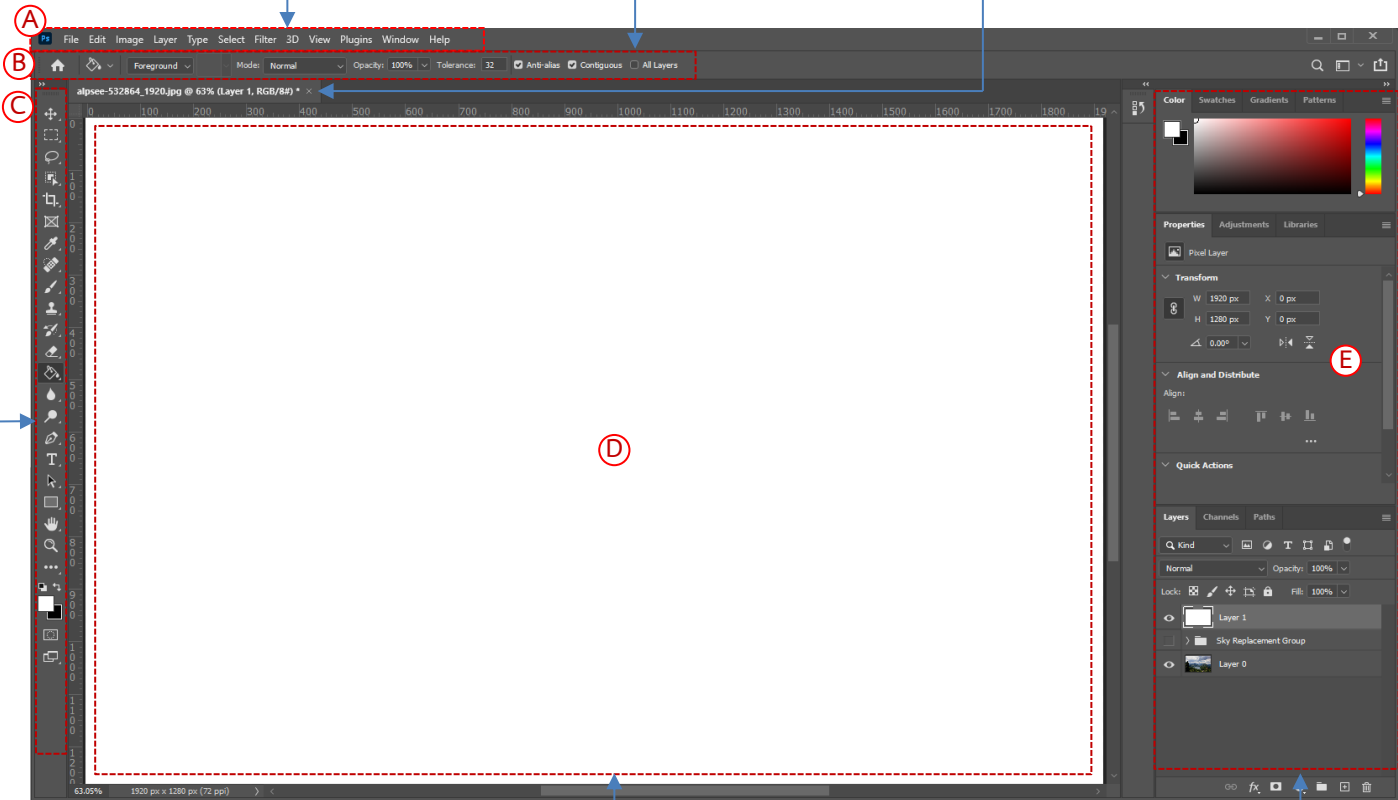

Clipping Mask

Mask above the object

Mask below the object

การทำ Mask ของสองโปรแกรมจะกลับข้างการทำงานกัน

Artboard

Multiple artboards

Single canvas

ในไฟล์ Ai นี้จะสามารถมี Artboard ย่อยได้หลายอัน

ในไฟล์ Ps จะฟิกซ์ให้เราโฟกัสอันเดียวเท่าที่เห็น

Adobe Photoshop
เครื่องมือเบื้องต้น

A เมนูบาร์ (Menu bar)

B ออปชันบาร์ (Option bar)

แท็บชื่อภาพ

C กล่องเครื่องมือ (Toolbox)

D พื้นที่การทำงาน (Canvas)

E พาเนลต่างๆ (Panel)